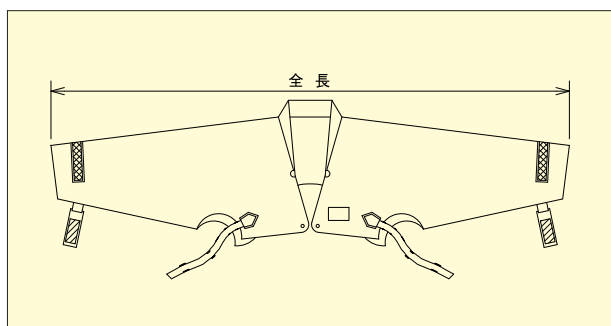

絶縁上衣

高圧電気回路での活線作業、活線近接作業時に、作業者を感電などの危険から守る為に使用します。

●破れにくく、突き刺しなどに対して優れた機械的強度を有します。

商品コード	型式品番	名称	全長(mm)	サイズ	色	重量(g)	出荷単位(着)
02092501	YS-121-46-03	一般型	1,720	特々大	黄	1,100	1
02092502	YS-121-46-04		1,600	特大	黄	1,050	
02092503	YS-121-46-05		1,530	大	黄	960	
02092504	YS-121-46-06		1,470	中	黄	930	
02092505	YS-121-46-07		1,430	小	黄	900	
02092032	YS-121-45-06	ジャンパー型	1,780	特々大	黄	2,200	1
02092033	YS-121-45-05		1,620	特大	黄	1,900	
02092014	YS-121-45-04		1,560	大	黄	1,700	
02092034	YS-121-45-03		1,500	中	黄	1,600	

※全長とは、腕を横に広げた状態で袖口から反対側の袖口までの長さになります。

※定期自主検査対象品

安全ベスト

高圧電気回路での活線作業、活線近接作業時に、作業者を感電などの危険から守る為に使用します。絶縁上衣(一般型)と併用して使用します。

●破れにくく、突き刺しなどに対して優れた機械的強度を有します。

商品コード	型式品番	全長(mm)	サイズ	重量(g)	出荷単位(着)
02092044	YS-129-01-04	1,200	特大	440	1
02092045	YS-129-01-03	1,100	大	360	
02092046	YS-129-01-02	1,000	中	320	