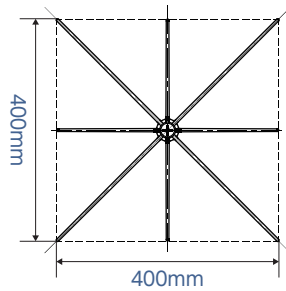

マウント型

間接工法可

送り込み可

営巣対策

防巢具ツリー型QUICK

75×75～45mmのアームに取り付け、鳥類による抱きアーム等電柱周りへの営巣を防止します。

特徴

- ① 営巣防止の有効範囲400×400mmで鳥類が営巣するスペースを無くします。
- ② 鳥類が枝を落としても、その枝を滑り落とします。
- ③ 抱きアームの中央に設置できるため、電柱1本当たりの取付数を減らせます。
- ④ 間接工法に対応しております。

仕様

種類	型式品番	商品コード	重量(1個)	高さ	梱包入数
本体2段式	YS-970-41-01	08192069	約270g	385mm	10個/箱
本体3段式	YS-970-41-02	08192068	約360g	510mm	10個/箱
固定具(標準金具)	YS-970-42-01	08192067	約570g	—	10個/箱

上面図

各部名称