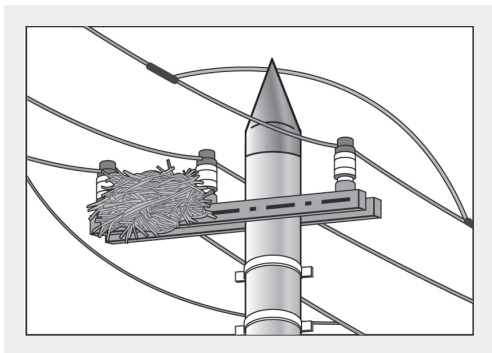

## ● 営巣対策事例

①カラスの巣 除去前

②カラスの巣 除去後

### ③対策品取付

製品名： 防巣具ツリー型 Quick

カラスなどが枝を落としても、  
その枝を滑り落とし  
営巣するスペースをなくします。

YS-970-41-2