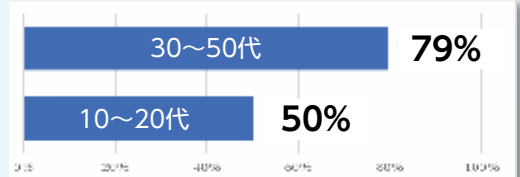

■ロゴ

YOTSUGI

効果

■姿勢矯正効果

着用することで正しい姿勢に矯正され負荷軽減につながります。

■筋電計測

腕周りの筋活動を最大約50%低減

※実測値であり、保証値ではありません。

■現場検証結果

検証で判明した年代別着用希望率

効果を実感した被験者は壮年層により多く認められた。

商品コード	型番	サイズ	定価(円/着)
09081093	YS-760-02-01	M	16,400
09081094	YS-760-02-02	L	
09081095	YS-760-02-03	LL	