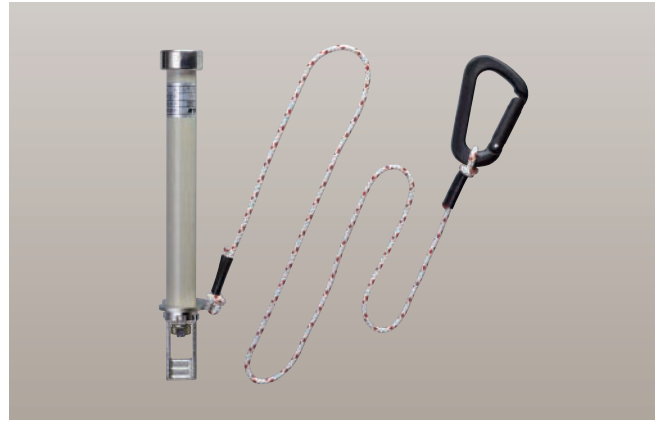

トランスチェッカー補助測定端子

変圧器故障判定器にて変圧器の健全性診断を行う際に高圧カットアウト及び、都市型高圧カットアウトに挿入して使用します。

●間接工法で取り付け可能です。

商品コード	型式品番	サイズ 内径 (mm) ×長さ	色	重量 (g)	出荷単位 (本)
09150259	YS-733-01-01	φ32×244	アイボリー	290	1

※本製品は耐電製品ではありません。

無充電警報器Y型

高圧活線作業及び、活線近接作業時に電線の充電状態を監視する為に使用します。

●線路が停電状態になったときに警報音で無充電状態を知らせます。

商品コード	型式品番	サイズ (mm)	色	重量 (g)	出荷単位 (個)
09720011	YS-709-06-01	220×110	赤	190	1

※本製品は耐電製品ではありません。

S管付ゴム紐

絶縁用防護シートを固定する為に使用します。

●先端のS管で簡単に固定ができます。

商品コード	型式品番	サイズ (mm) 長さ	梱包数 (本)	出荷単位 (本)
09210044	YS-911-03-01	1,000	10	1
09210045	YS-911-03-05	1,200		
09210046	YS-911-03-02	1,500		
09210047	YS-911-03-03	2,000		

※本製品は耐電製品ではありません。